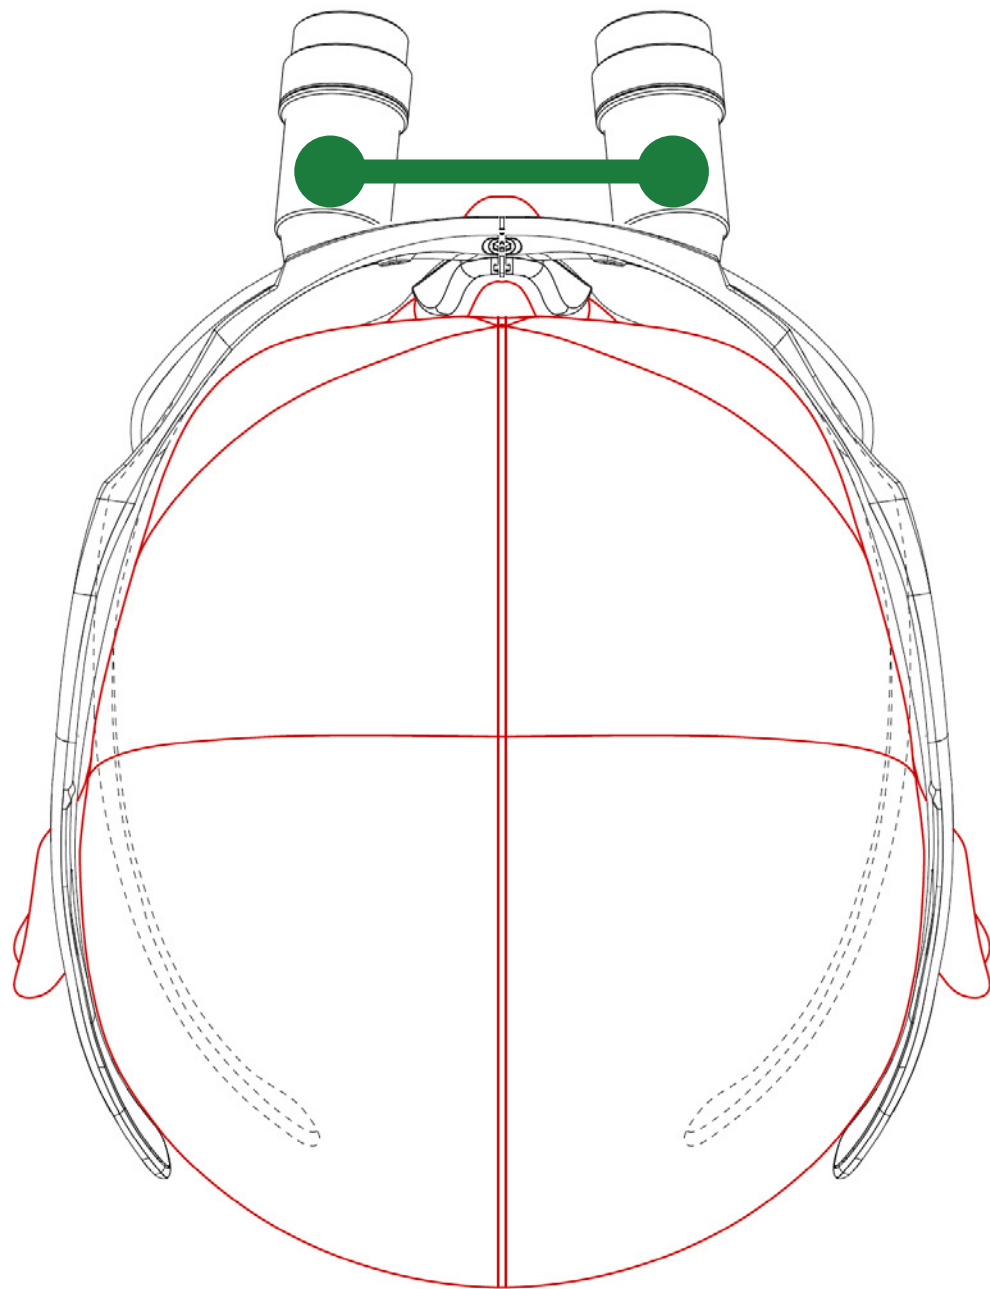

STABILISERANDE METALLRAM

Metallram i fronten säkerställer optikens position över tid.

Modeller som saknar en stabiliserande metallram och istället är flexibel i fronten, utgör en ökad risk för att man påverkar den noggrant utmätta placeringen av optiken.