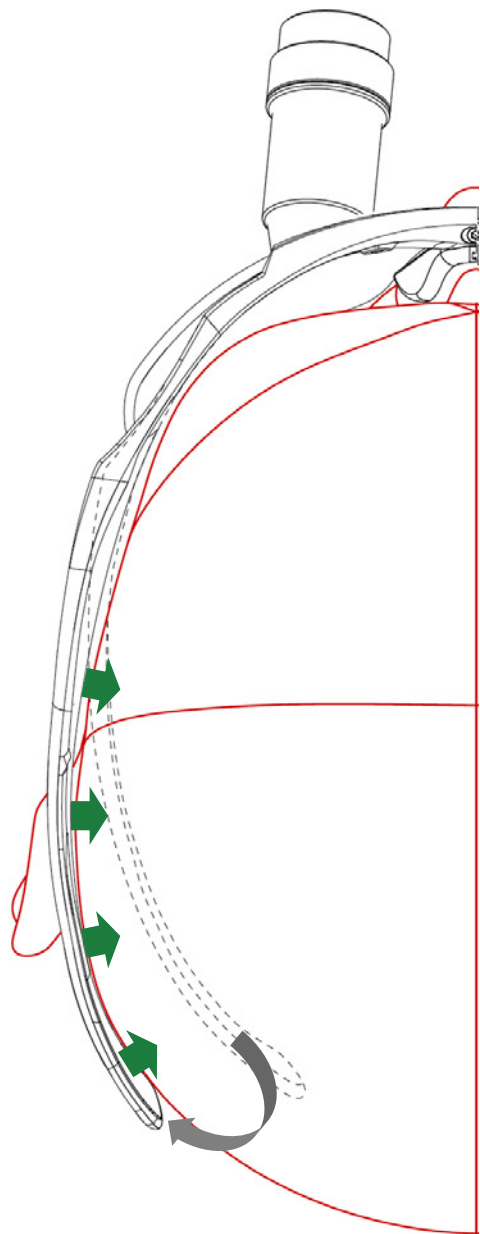

## LUPPAR HAR AVGÖRANDE BETYDELSE FÖR ERGONOMIN

En individuellt anpassad lupp ökar personalens produktivitet, självförtroende, ökar kvaliteten på arbetet och förbättrar arbetsställningen genom att behålla ett fast fokusområde. Förekomsten av nacksmärtor bland tandläkare ligger på ca 70%, vilket beror på en arbetsställning där huvudet lutar framåt mer än 30°.

## ERGONOMISKA RIKTLINJER

Det är viktigt att ta hänsyn till ergonomiska riktlinjer vid val av lupp.

De två viktigaste ergonomiska faktorerna att tänka på vid köp av lupp är arbetsavstånd, bågarnas storlek/form samt avståndet mellan dina pupiller. Accessia tillhandahåller lupp som kan anpassas till den arbetsställning som är rätt för just dig. Det är en viktig investering för kvaliteten på ditt arbete och för att förebygga framåtlutande huvudrörelser och smärtsam obalans i muskler. Modell Techne RX kan även fås med slipade glas.