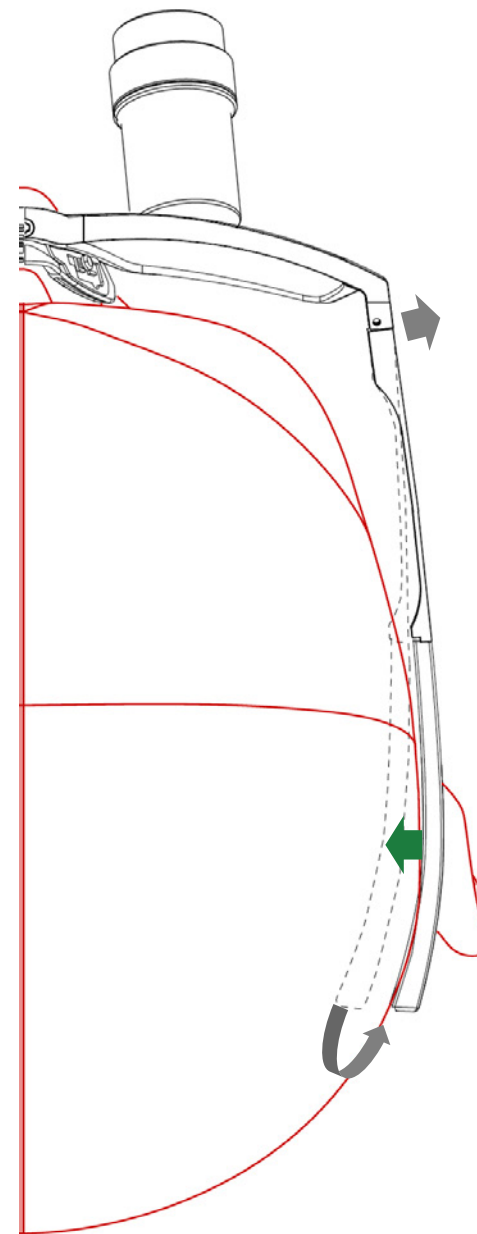

## ERGONOMISKA RIKTLINJER

Det är viktigt att ta hänsyn till ergonomiska riktlinjer vid val av lupp.

De två viktigaste ergonomiska faktorerna att tänka på vid köp av lupp är arbetsavstånd, bågarnas storlek/form samt avståndet mellan dina pupiller. Accessia tillhandahåller lupp som kan anpassas till den arbetsställning som är rätt för just dig. Det är en viktig investering för kvaliteten på ditt arbete och för att förebygga framåtlutande huvudrörelser och smärtsam obalans i muskler. Modell Techne RX kan även fås med slipade glas.

## VIKTFÖRDELNING

Hur vikten uppfattas är beroende på hur vikten fördelas över hela bågen.

Univetlappar "kramar om" huvudet och fördelar då vikten även på sidorna och inte bara på näsan och öronen.