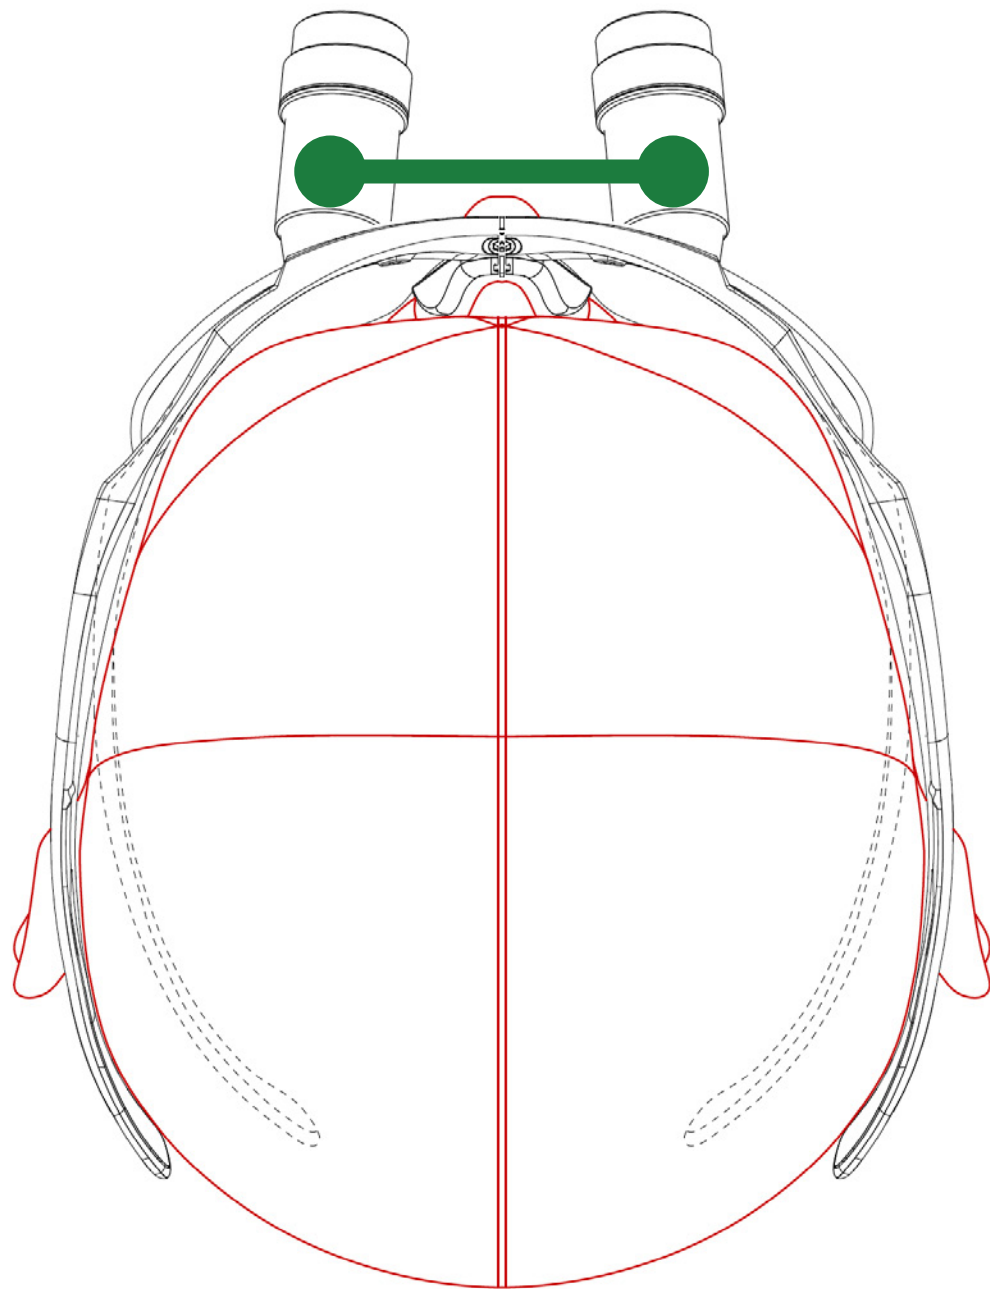

VIKTFÖRDELNING

Hur vikten uppfattas är beroende på hur vikten fördelas över hela bågen.

Univetluppar "kramar om" huvudet och fördelar då vikten även på sidorna och inte bara på näsan och öronen.

STABILISERANDE METALLRAM