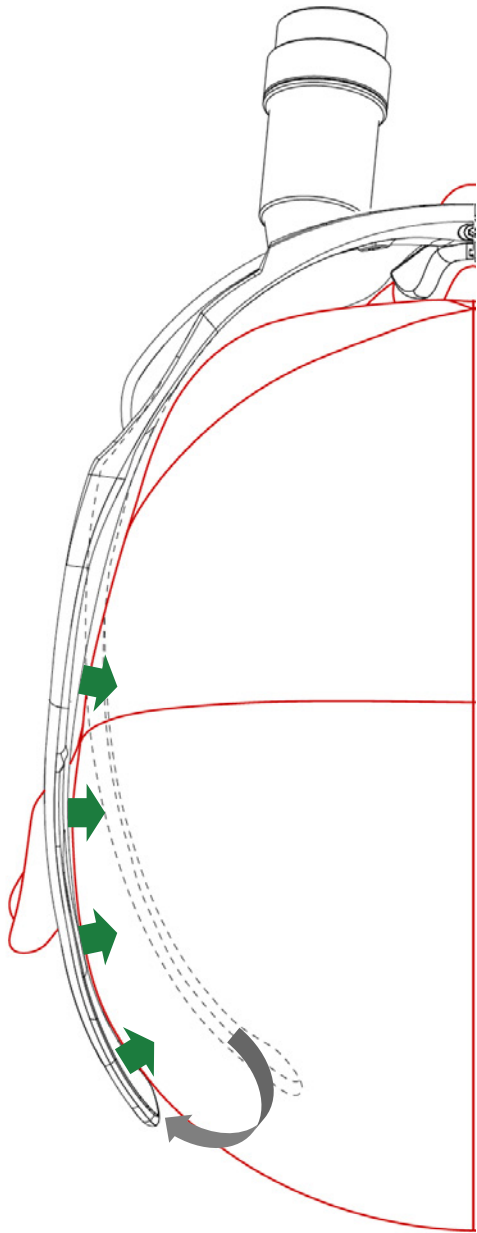

DET FINNS MER ATT BERÄTTA

Om ni är intresserade av ett par lappar och har frågor. Tveka inte att kontakta oss.

Tel: +46 35-397 97

Mejl: info@accessia.se

LUPPAR HAR AVGÖRANDE BETYDELSE FÖR ERGONOMIN

En individuellt anpassad lupp ökar personalens produktivitet, självförtroende, ökar kvaliteten på arbetet och förbättrar arbetsställningen genom att behålla ett fast fokusområde. Förekomsten av nacksmärtor bland tandläkare ligger på ca 70%, vilket beror på en arbetsställning där huvudet lutar framåt mer än 30°.

För att förhindra detta erbjuder vi lupp med rätt arbetsavstånd och storlek som hjälper personalen att få en arbetsställning där huvudet lutar framåt så lite som möjligt.

ERGONOMISKA RIKTLINJER

Det är viktigt att ta hänsyn till ergonomiska riktlinjer vid val av lupp.

De två viktigaste ergonomiska faktorerna att tänka på vid köp av lupp är arbetsavstånd, bågarnas storlek/form samt avståndet mellan dina pupiller. Accessia tillhandahåller lupp som kan anpassas till den arbetsställning som är rätt för just dig. Det är en viktig investering för kvaliteten på ditt arbete och för att förebygga framåtlutande huvudrörelser och smärtsam obalans i muskler. Modell Techne RX kan även fås med slipade glas.