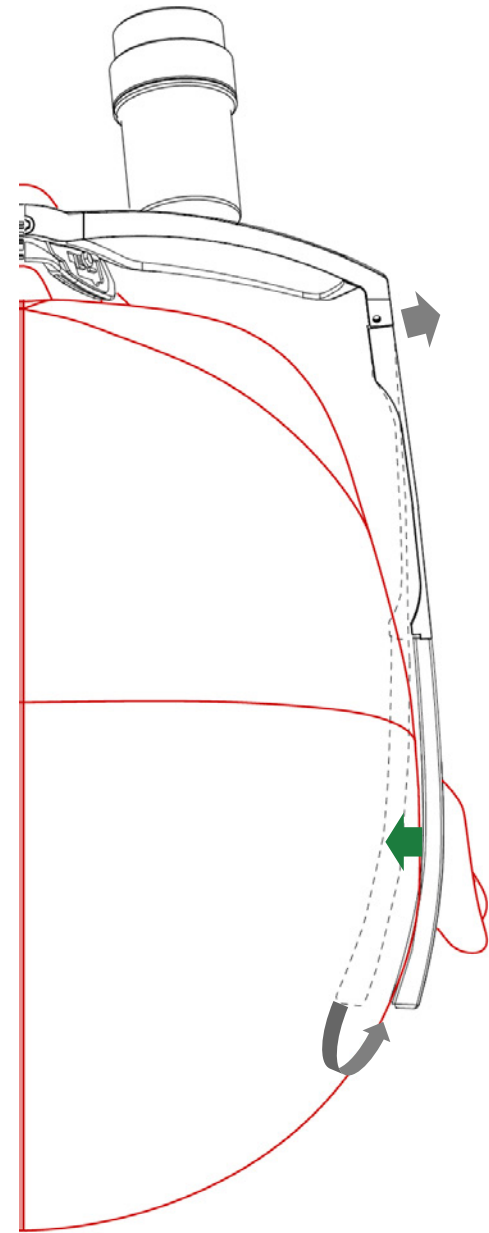

De två viktigaste ergonomiska faktorerna att tänka på vid köp av lupp är arbetsavstånd, bågarnas storlek/form samt avståndet mellan dina pupiller. Accessia tillhandahåller lupp som kan anpassas till den arbetsställning som är rätt för just dig. Det är en viktig investering för kvaliteten på ditt arbete och för att förebygga framåtlutande huvudrörelser och smärtsam obalans i muskler. Modell Techne RX kan även fås med slipade glas.

VIKTFÖRDELNING

Hur vikten uppfattas är beroende på hur vikten fördelas över hela bågen.

Univetluppar "kramar om" huvudet och fördelar då vikten även på sidorna och inte bara på näsan och öronen.

STABILISERANDE METALLRAM

Metallram i fronten säkerställer optikens position över tid.

Modeller som saknar en stabiliserande metallram och istället är flexibel i fronten, utgör en ökad risk för att man påverkar den noggrant utmätta placeringen av optiken.