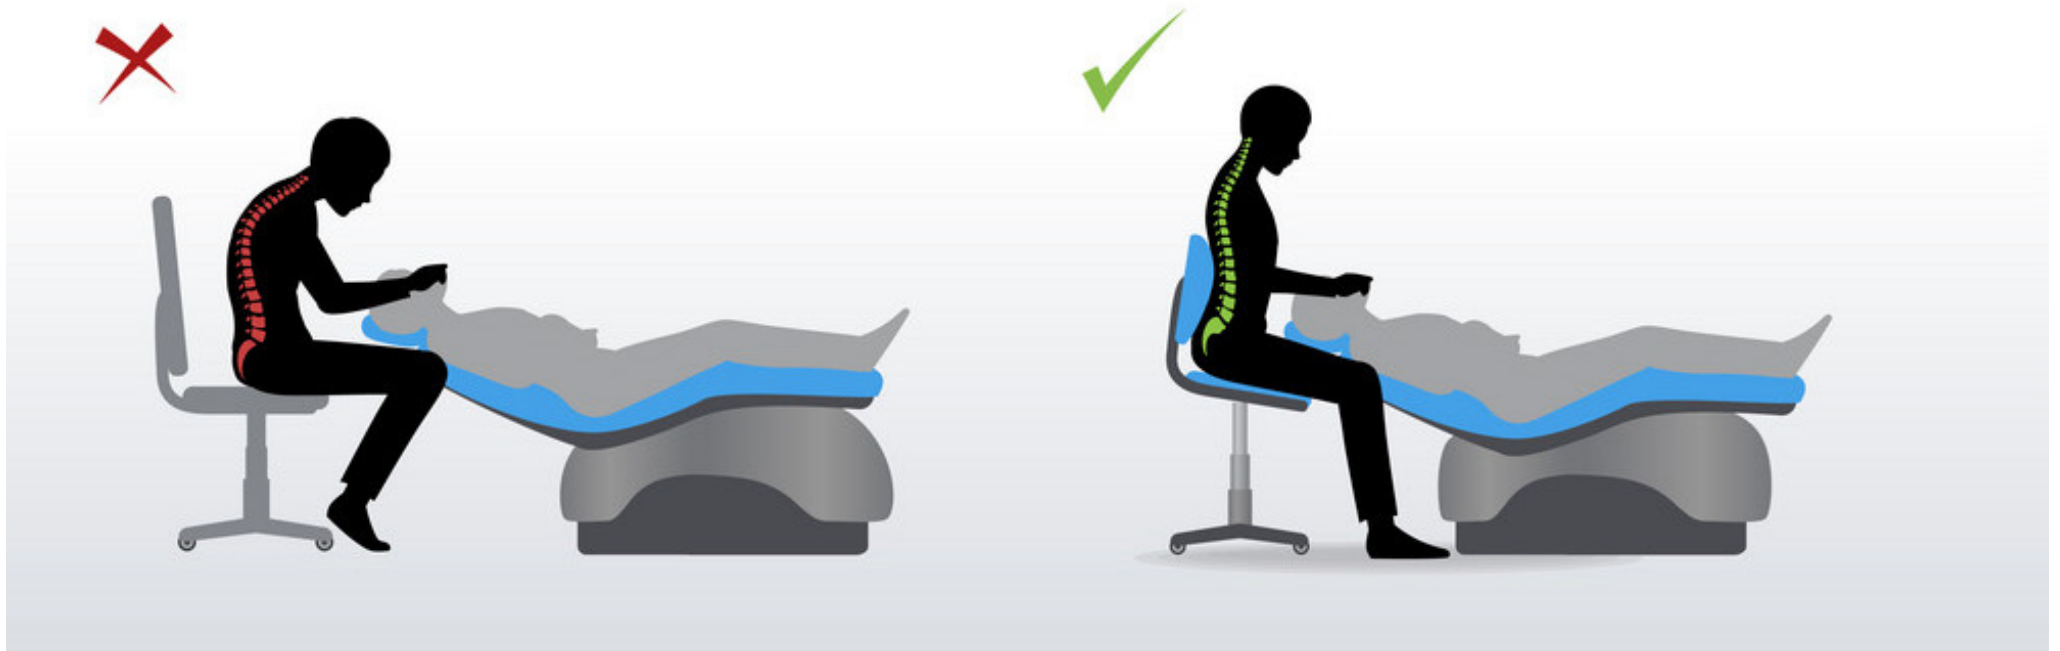

LUPPAR HAR AVGÖRANDE BETYDELSE FÖR ERGONOMIN

En individuellt anpassad lupp ökar personalens produktivitet, självförtroende, ökar kvaliteten på arbetet och förbättrar arbetsställningen genom att behålla ett fast fokusområde. Förekomsten av nacksmärtor bland tandläkare ligger på ca 70%, vilket beror på en arbetsställning där huvudet lutar framåt mer än 30°.

För att förhindra detta erbjuder vi lupp med rätt arbetsavstånd och storlek som hjälper personalen att få en arbetsställning där huvudet lutar framåt så lite som möjligt.

ERGONOMISKA RIKTLINJER

Det är viktigt att ta hänsyn till ergonomiska riktlinjer vid val av lupp.

De två viktigaste ergonomiska faktorerna att tänka på vid köp av lupp är arbetsavstånd, bågarnas storlek/form samt avståndet mellan dina pupiller. Accessia tillhandahåller lupp som kan anpassas till den arbetsställning som är rätt för just dig. Det är en viktig investering för kvaliteten på ditt arbete och för att förebygga framåtlutande huvudrörelser och smärtsam obalans i muskler. Modell Techne RX kan även fås med slipade glas.